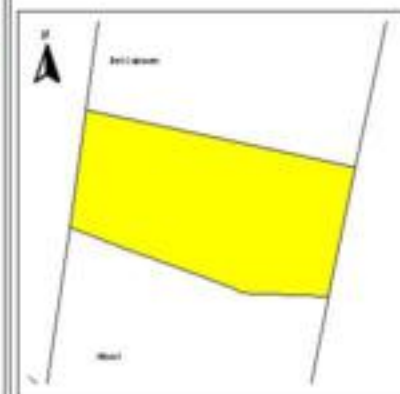

EVALUA DF
Consejo de Evaluación del
Desarrollo Social del
Distrito Federal

ÍNDICE DE DESARROLLO SOCIAL

Delegación: Benito Juárez
Colonia: Zacahuitzco
Grado de desarrollo: Alto

Grado de Desarrollo Social

-  Muy bajo
-  Bajo
-  Medio
-  Alto
-  Sin dato